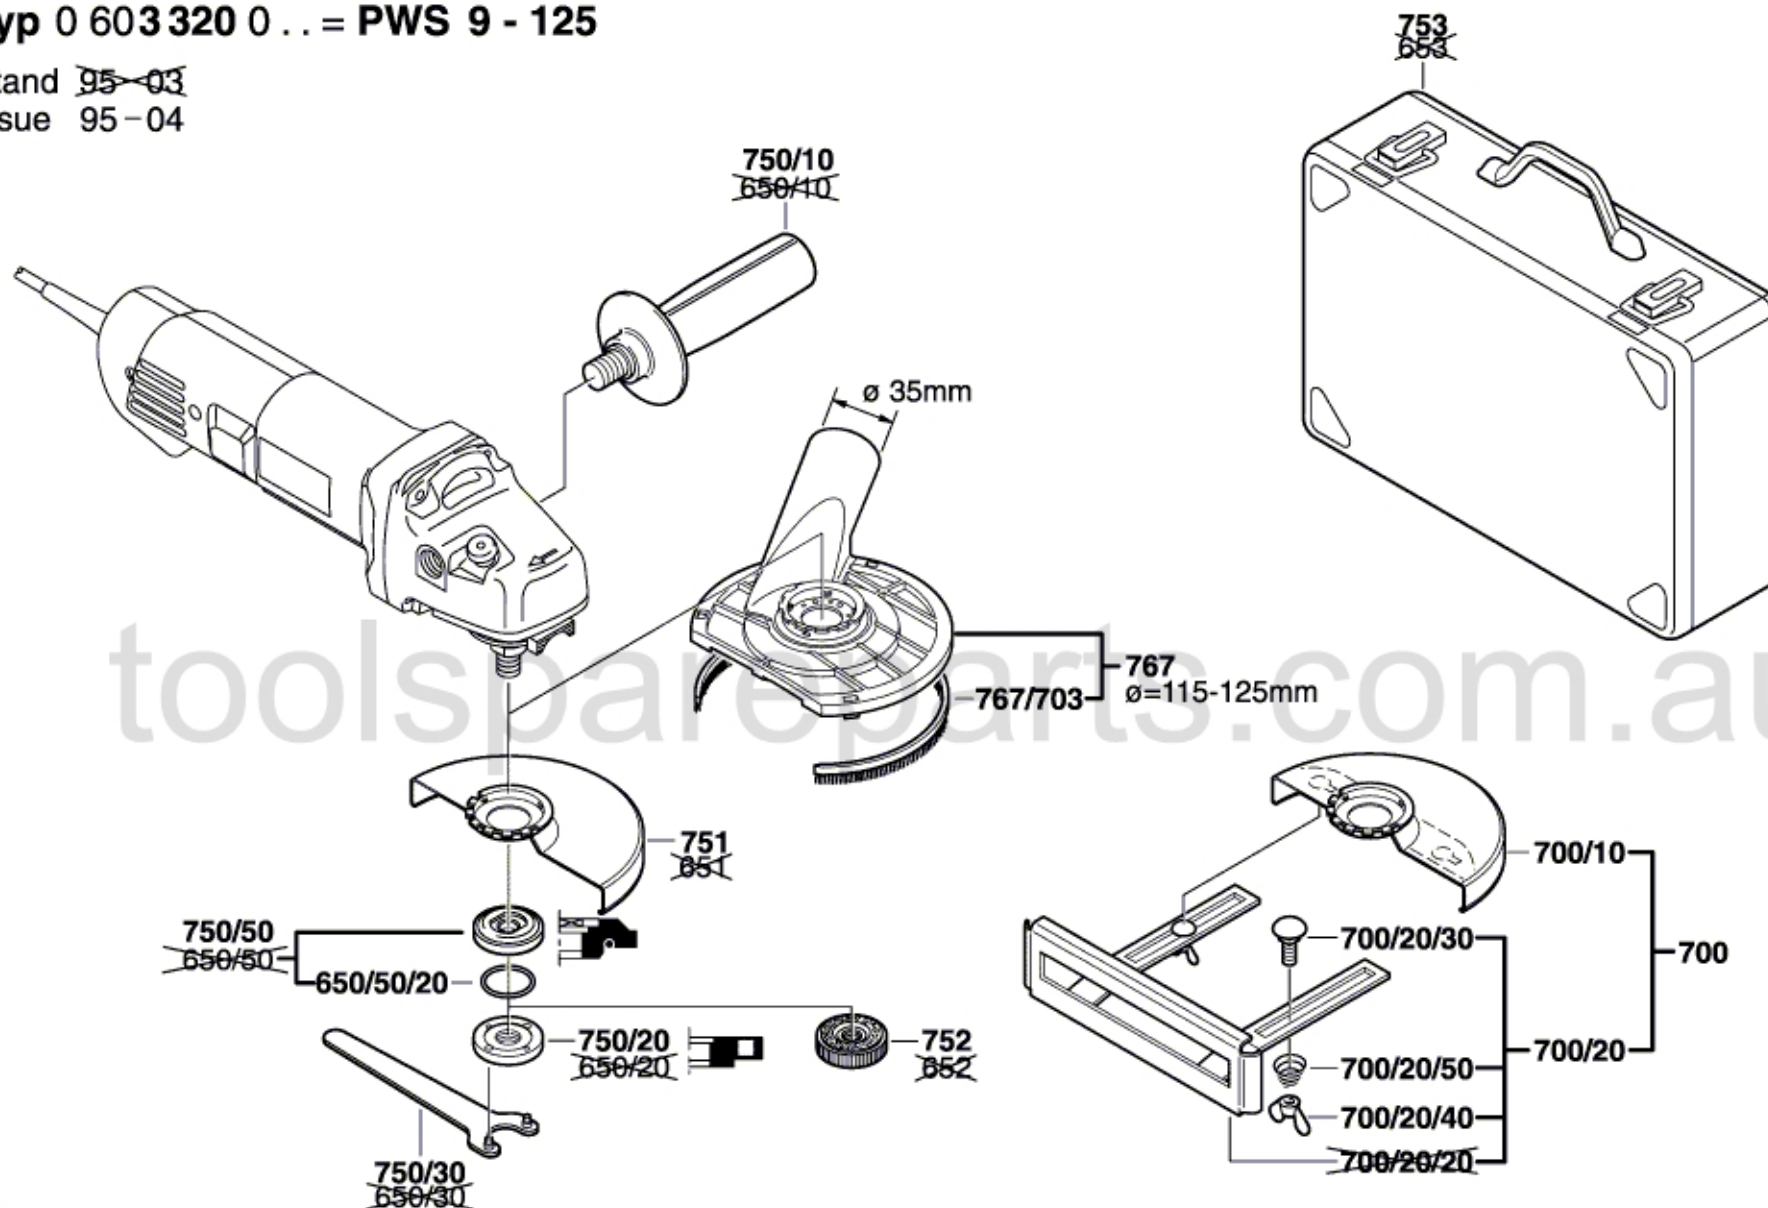

# Typ 0 603 320 0 .. = PWS 9 - 125

Stand ~~95-03~~

Issue 95-04

Änderungen vorbehalten  
Modifications reserved  
Modificaciones reserves  
Salvo modificaciones  
Robert Bosch GmbH  
Geschäftsbereich Elektrowerkzeuge  
70745 Leinfelden-Echterdingen